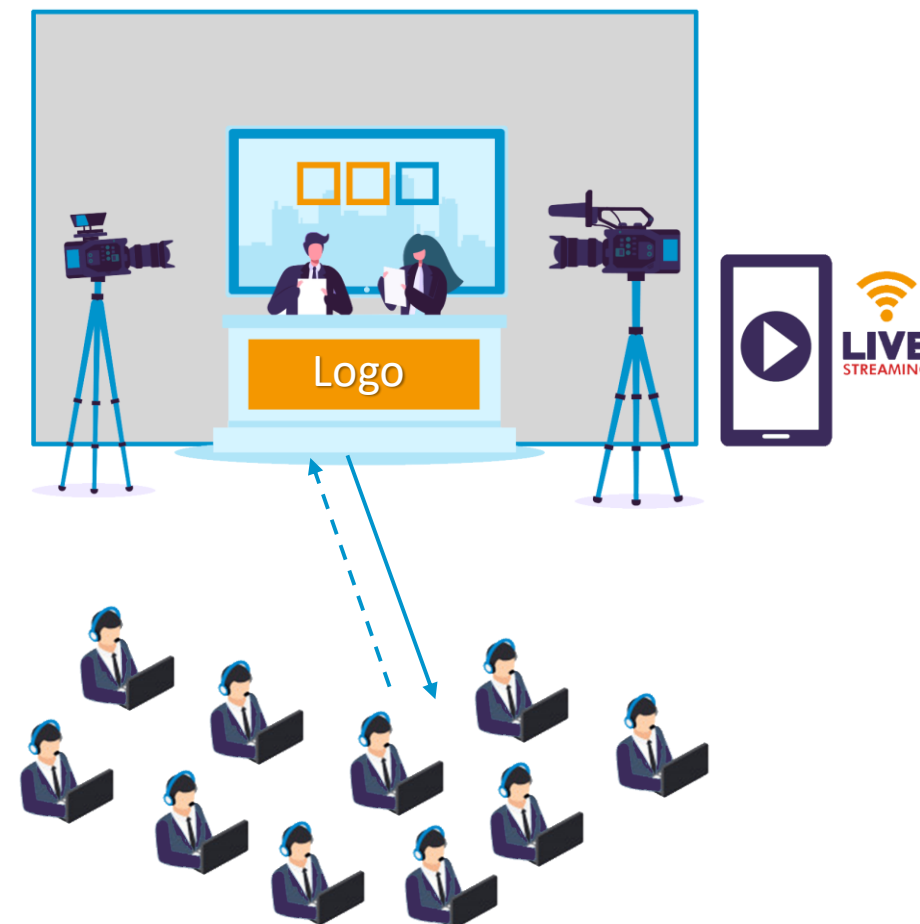

- **entertain**
 Nutzen Sie unser Know-How aus dem Live Show Bereich. Sie kommunizieren - wir produzieren.

STUDIO VISUALISIERUNG

- Im Blick der Kamera und somit Ihrer Zuschauer steht ein hochprofessionelles Studio Setup inmitten der Berliner Industriearchitektur – wir senden live aus dem Motorwerk Berlin!
- Eingehrahmt vom besonderen Ambiente stehen **Sie, Ihr Unternehmen und Ihre Botschaft im Mittelpunkt.**
- Je nach Wunsch und Intention bieten sich drei repräsentative Flächen für Ihr Logo an.

Verfügbare Logopräsenz

Projektion auf Bühnenwand

Content LCD 80 Zoll

Schriftzug Rednerpult / Talktresen

IHR DIGITAL-LIVE-EVENT

Vorteile & Möglichkeiten

- **Skalierbarkeit**
 5 oder 5000 Zuschauer, die Größe des Publikums lässt sich individuell erweitern. Welches Venue kann das von sich behaupten?
- **Genauigkeit**
 Ob für social media oder bestimmte Personen. Solange die Zielgruppe definierbar ist, lässt sie sich auch erreichen.
- **Analysierbar**
 Wie viele Zuschauer gibt es? Gefällt ihnen was sie sehen?
 Nutzen Sie die digitalen Möglichkeiten zur Entwicklung Ihrer Ideen.
- **Nachhaltig**
 In Anbetracht der Möglichkeiten Menschen zu erreichen, ist das Streaming die deutlich effizientere Methode der Informationsvermittlung.
- **Unabhängig**
 IOS oder Android? PC oder Laptop? Tablet oder Smartphone? Jeder kann an Ihrem Event teilnehmen. Unabhängig vom Endgerät.