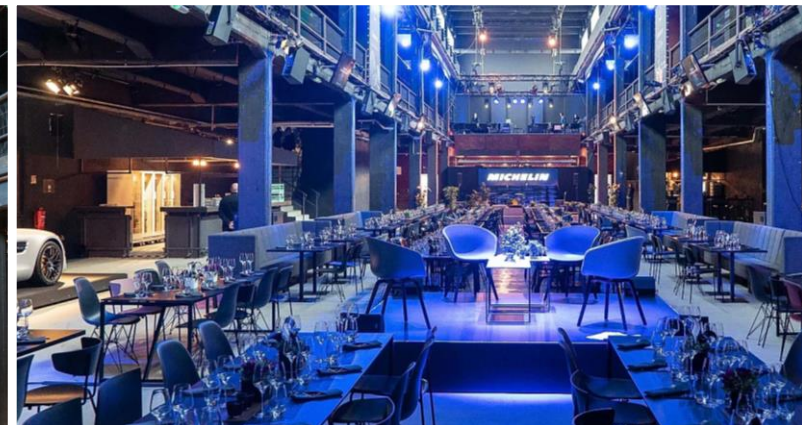

- **entertain**
 Nutzen Sie unser Know-How aus dem Live Show Bereich. Sie kommunizieren - wir produzieren.

STUDIO VISUALISIERUNG

- Im Blick der Kamera und somit Ihrer Zuschauer steht ein hochprofessionelles Studio Setup inmitten der Berliner Industriearchitektur – wir senden live aus dem Motorwerk Berlin!
- Eingehrahmt vom besonderen Ambiente stehen **Sie, Ihr Unternehmen und Ihre Botschaft im Mittelpunkt.**
- Je nach Wunsch und Intention bieten sich drei repräsentative Flächen für Ihr Logo an.

Das Kernstück des Motorwerks Berlin ist die große Halle im Erdgeschoss mit bemerkenswerten Ausmaßen. Und genau hier, in der zentralen Halle inmitten dieses alten Industriecharmes, sehen wir für Sie den perfekten Rahmen für Ihr **Digital-Livestreaming-Event**.

STUDIO TECHNIKPAKET

- Repräsentatives Bühnen Setup, bestehend aus:
 - 6 x 3 m Bühne mit Forex-Verblendung, Teppich, 6 x 3 m Rücksetzer
 - Hochwertige Kameratechnik, Streaming-Software Lösung
 - 80 Zoll LCD Bildschirm, eingelassen in den Rücksetzer
 - Vorschaumonitoring mit 43 Zoll Monitor und Tonmonitoring
 - Rückwandbeleuchtung
 - Drahtlos-Headset oder Ansteckmikrofon für 2 Redner
 - Ambientebeleuchtung Motorwerk
- Ton- und Lichttechnik
 - Digitale Bespielung des Rücksetzers mit Schrift & Bild, Presenter
 - Recording
 - Chatfunktion / Zuschauerinteraktion
 - Betreuung vor Ort durch einen Streamingoperator, Veranstaltungstechniker (gesamte Produktion)
 - Bereitstellung eines Einspielers „Motorwerk zum Studio Setup“ (ca. 10 Sekunden) mit Ihrem individuellen Logo