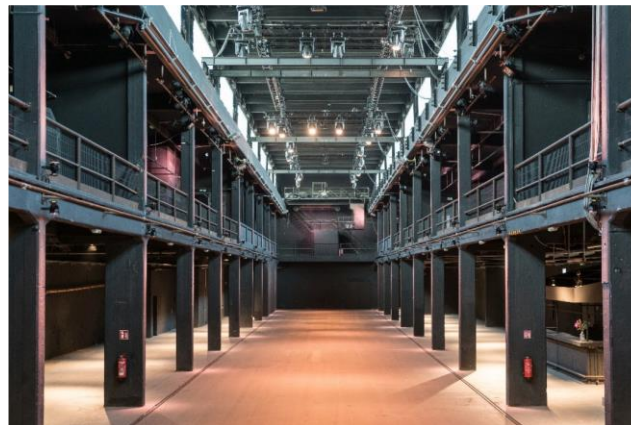

Das Kernstück des Motorwerks Berlin ist die große Halle im Erdgeschoss mit bemerkenswerten Ausmaßen. Und genau hier, in der zentralen Halle inmitten dieses alten Industriecharmes, sehen wir für Sie den perfekten Rahmen für Ihr **Digital-Livestreaming-Event**.

STUDIO TECHNIKPAKET

- Repräsentatives Bühnen Setup, bestehend aus:
 - 6 x 3 m Bühne mit Forex-Verblendung, Teppich, 6 x 3 m Rücksetzer
 - Hochwertige Kameratechnik, Streaming-Software Lösung
 - 80 Zoll LCD Bildschirm, eingelassen in den Rücksetzer
 - Vorschaumonitoring mit 43 Zoll Monitor und Tonmonitoring
 - Rückwandbeleuchtung
 - Drahtlos-Headset oder Ansteckmikrofon für 2 Redner
 - Ambientebeleuchtung Motorwerk
- Ton- und Lichttechnik
 - Digitale Bespielung des Rücksetzers mit Schrift & Bild, Presenter
 - Recording
 - Chatfunktion / Zuschauerinteraktion
 - Betreuung vor Ort durch einen Streamingoperator, Veranstaltungstechniker (gesamte Produktion)
 - Bereitstellung eines Einspielers „Motorwerk zum Studio Setup“ (ca. 10 Sekunden) mit Ihrem individuellen Logo